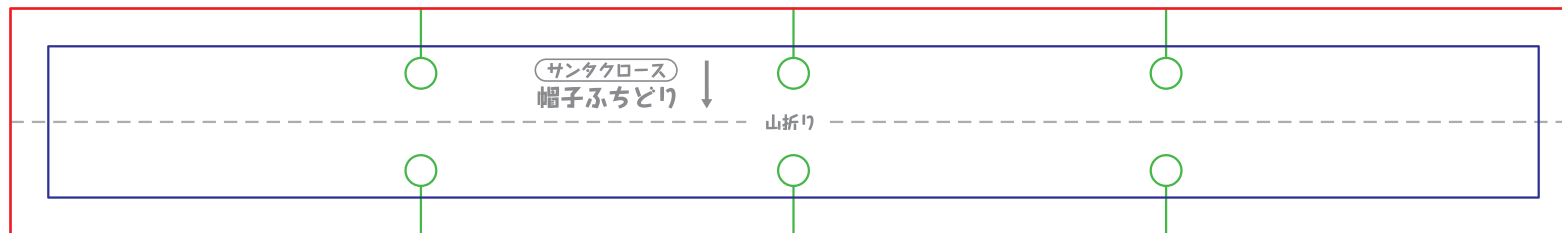

10cm 立ちポーズぬい用 型紙

サンタクロースケープ・帽子

作り方を動画で
説明してまっす!
楽しいから見てみてねっ★

布目向

ぬいしろ幅:5mm

製作：ぬいものアイドル たきゅーと

こちらの型紙の無断転載、2次配布を固く禁止いたします。
利用規約の詳細はたきゅーと Web サイトでご確認ください