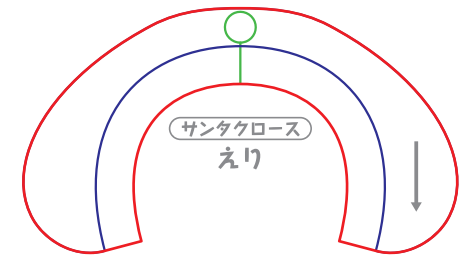

10cm 立ちポーズぬい用 型紙

サンタクロースケープ・帽子

作り方を動画で
説明してまっす!
楽しいから見てみてねっ★

布目向

ぬいしろ幅:5mm

製作：ぬいものアイドル たきゅーと

こちらの型紙の無断転載、2次配布を固く禁止いたします。
利用規約の詳細はたきゅーと Web サイトでご確認ください