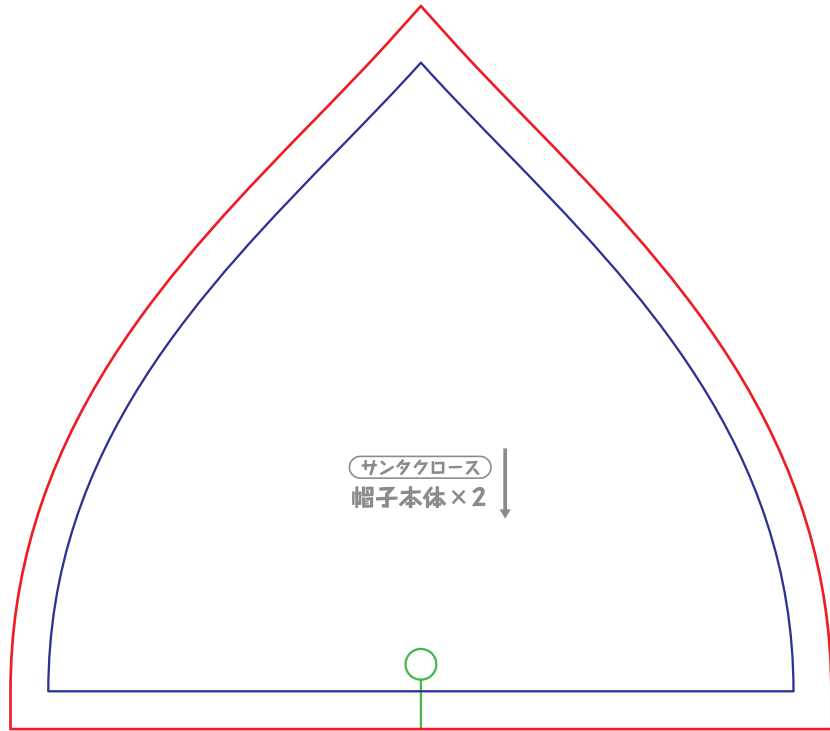

10cm 立ちポーズぬい用 型紙

サンタクロースケープ・帽子

作り方を動画で
説明してまっす!
楽しいから見てみてねっ★

布目向

ぬいしろ幅:5mm

製作：ぬいものアイドル たきゅーと

こちらの型紙の無断転載、2次配布を固く禁止いたします。
利用規約の詳細はたきゅーと Web サイトでご確認ください