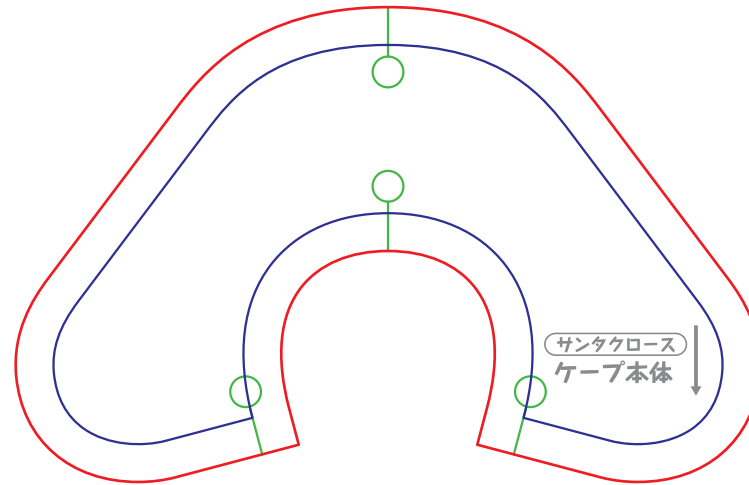

10cm 立ちポーズぬい用 型紙

サンタクロースケープ・帽子

作り方を動画で
説明してまっす!
楽しいから見てみてねっ★

布目向

ぬいしろ幅:5mm

製作：ぬいものアイドル たきゅーと

こちらの型紙の無断転載、2次配布を固く禁止いたします。
利用規約の詳細はたきゅーと Web サイトでご確認ください