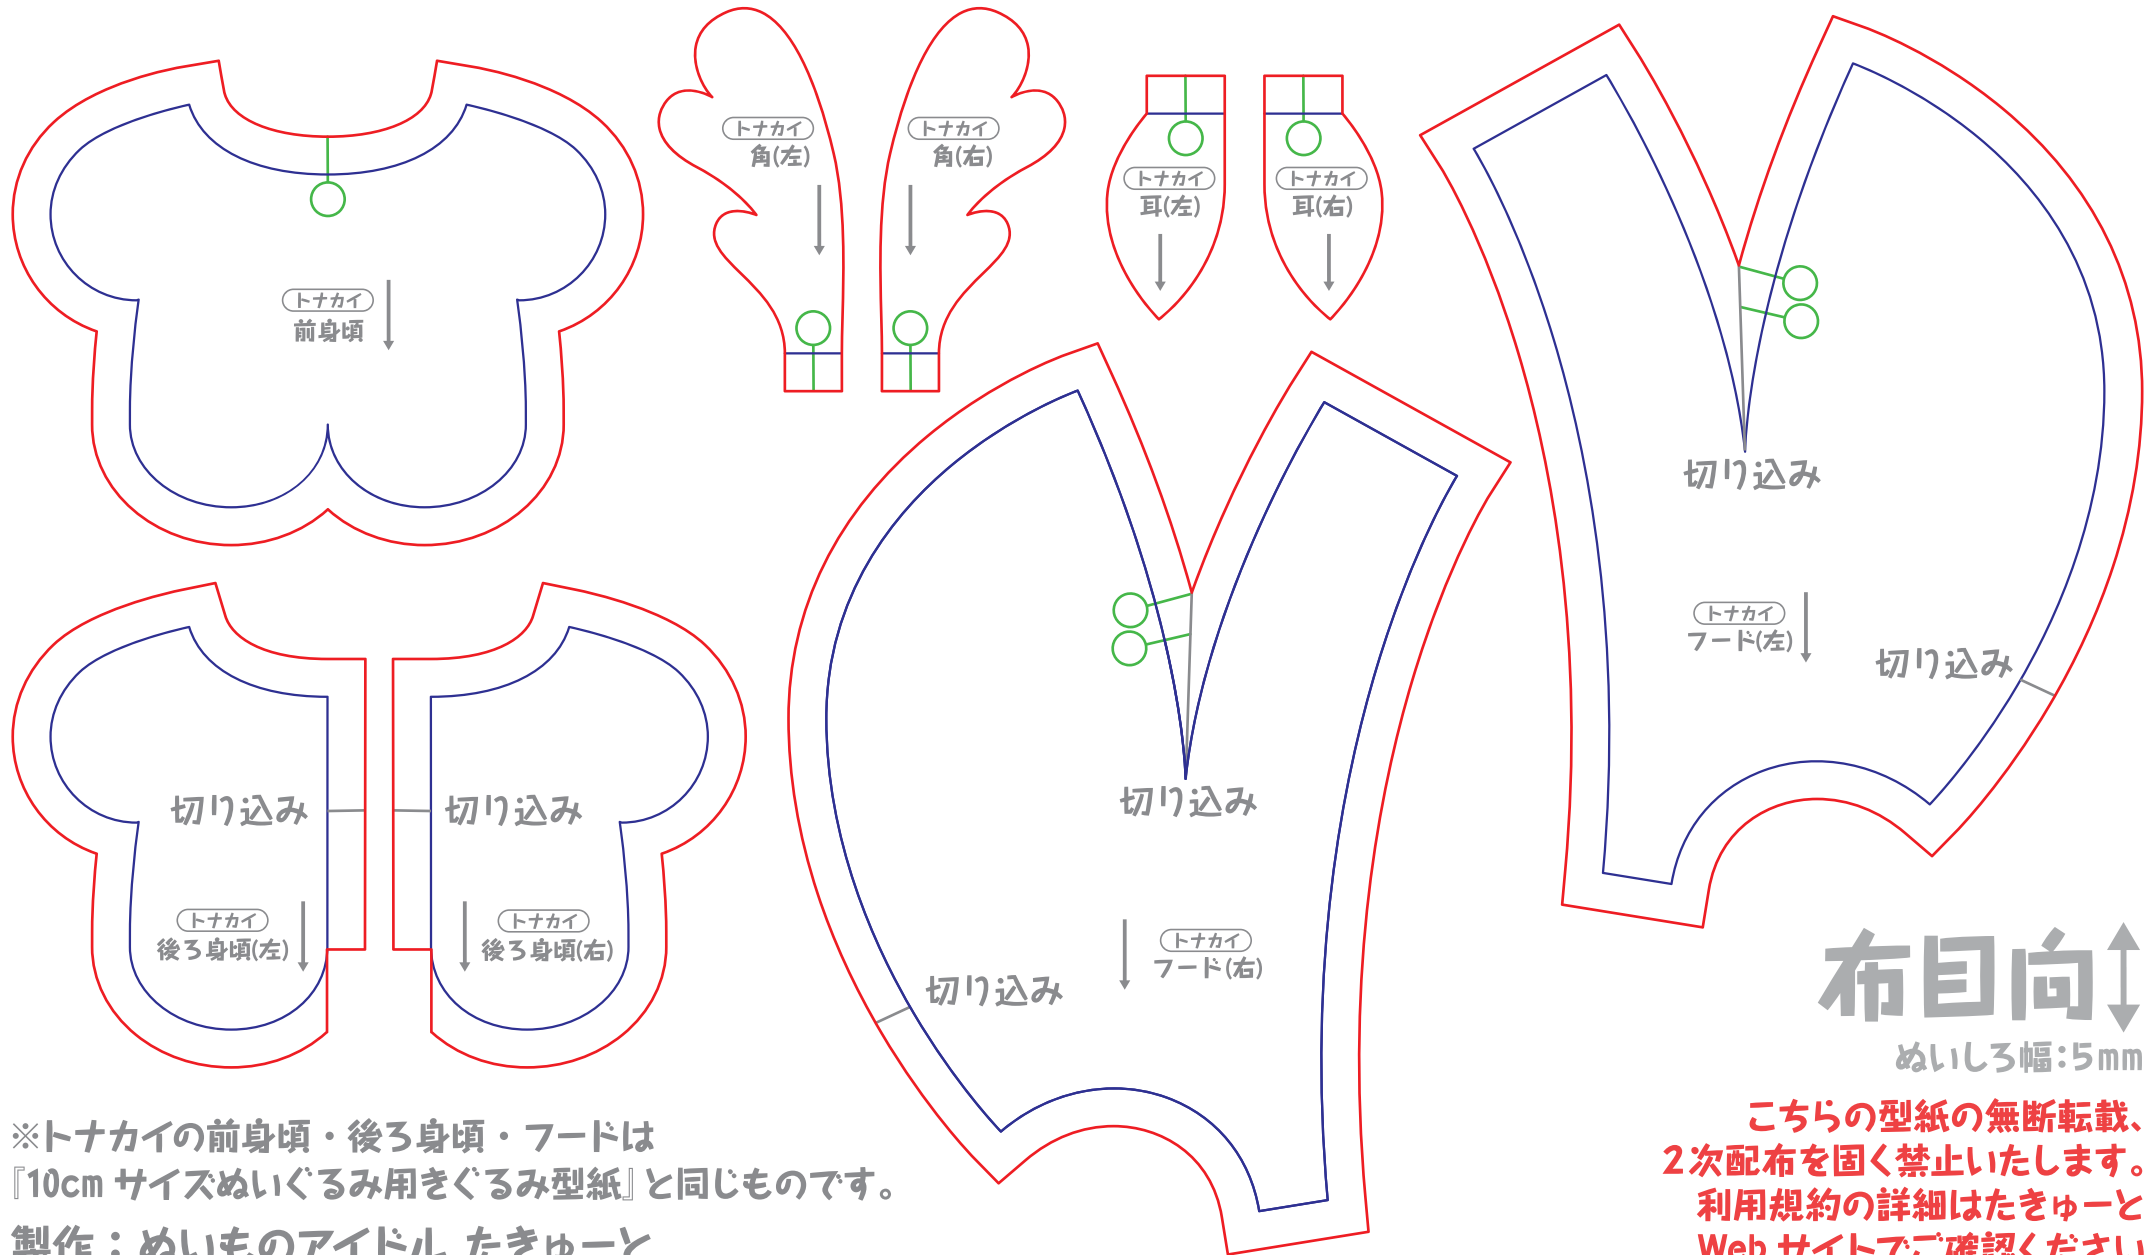

10cm 立ちポーズぬい用 型紙

トナカイきぐるみ

作り方を動画で
説明してまっす!

楽しいから見てみてねっ★

布目向 ↑↓
ぬいしろ幅:5mm

こちらの型紙の無断転載、
2次配布を固く禁止いたします。
利用規約の詳細はたきゅーと
Web サイトでご確認ください

※トナカイの前身頃・後ろ身頃・フードは
『10cm サイズぬいぐるみ用きぐるみ型紙』と同じものです。

製作：ぬいものアイドル たきゅーと