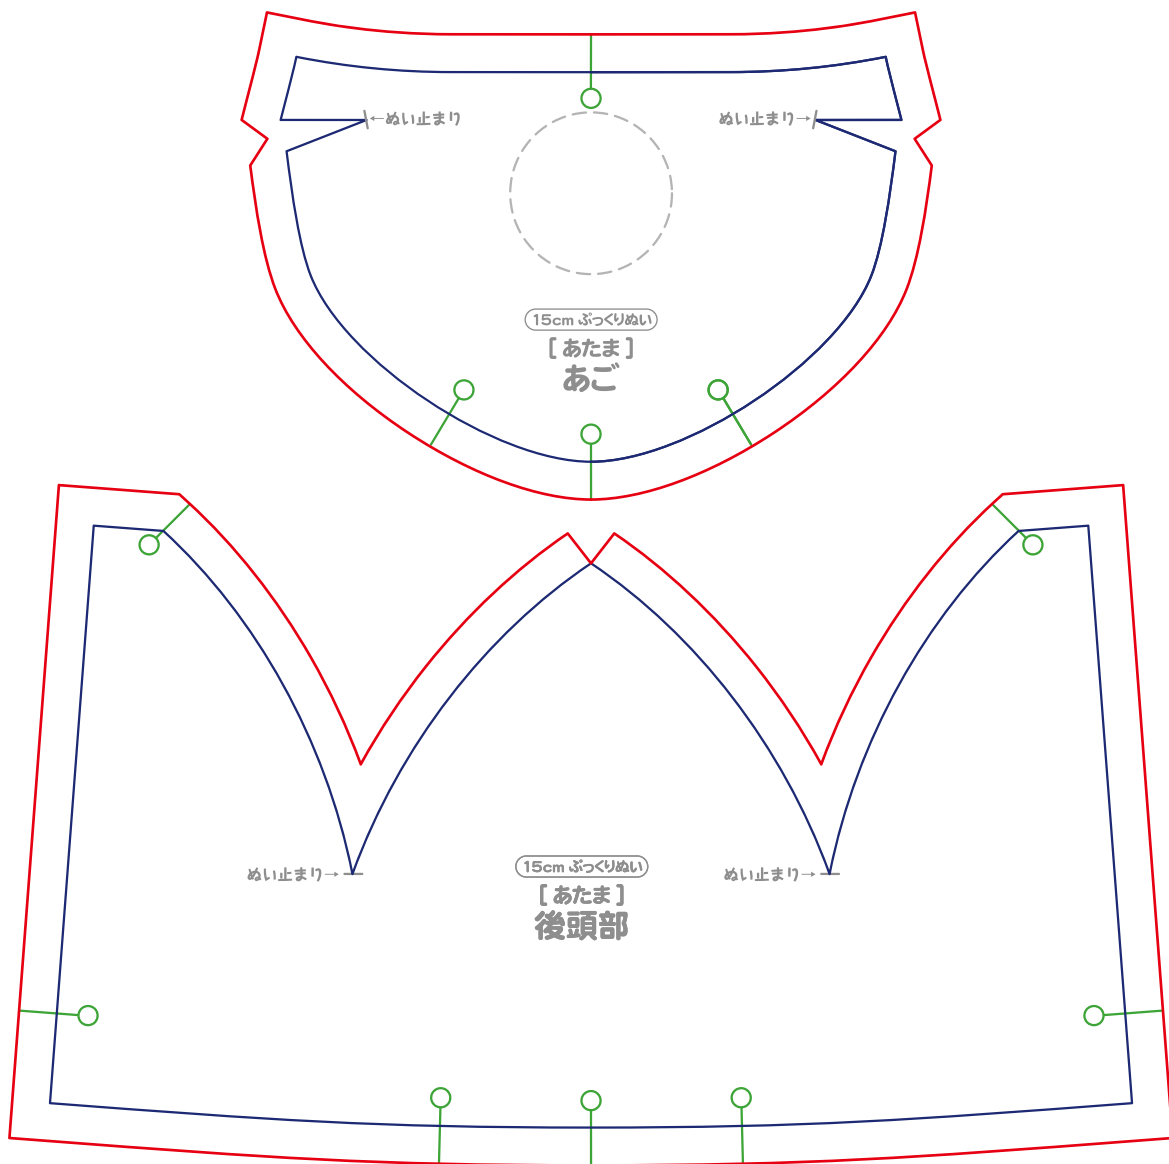

15cm ふっくりぬい用 型紙

作り方は動画で
わかりやすく
説明してます★

ぬいしろ幅：5mm **布目向** ↑↓

15cm ぷっくりぬい用 型紙

作り方は動画で
わかりやすく
説明してます★

ぬいしろ幅：5mm **布目向** ↑↓

こちらの型紙の無断転載、2次配布を固く禁止いたします。
利用規約の詳細はたきゅーと Web サイトでご確認ください

15cmふっくりぬい用 型紙

作り方は動画で
わかりやすく
説明してます★

ぬいしろ幅：5mm **布目向** ↑↓

こちらの型紙の無断転載、二次配布を固く禁止いたします。
利用規約の詳細はたきゅーと Web サイトでご確認ください