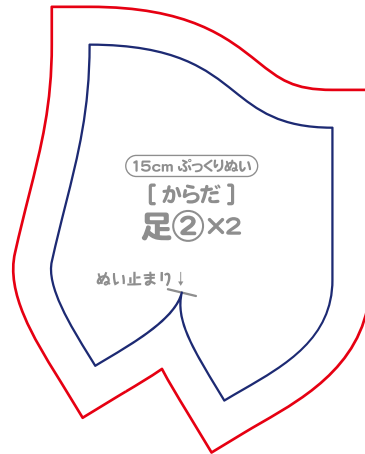

15cm ふっくりぬい用 型紙

作り方は動画で
わかりやすく
説明してます★

ぬいしろ幅：5mm **布目向** ↑↓

15cm ぷっくりぬい用 型紙

作り方は動画で
わかりやすく
説明してます★

ぬいしろ幅：5mm **布目向** ↑↓

こちらの型紙の無断転載、2次配布を固く禁止いたします。
利用規約の詳細はたきゅーと Web サイトでご確認ください

15cmふっくりぬい用 型紙

作り方は動画で
わかりやすく
説明してます★

ぬいしろ幅：5mm **布目向** ↑↓

こちらの型紙の無断転載、二次配布を固く禁止いたします。
利用規約の詳細はたきゅーと Web サイトでご確認ください