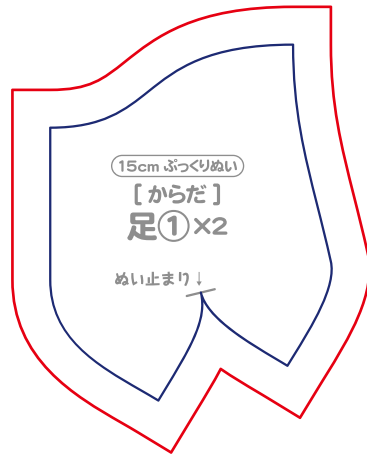

15cm ふっくりぬい用 型紙

作り方は動画で
わかりやすく
説明してます★

ぬいしろ幅：5mm **布目向** ↑↓

15cm ぷっくりぬい用 型紙

作り方は動画で
わかりやすく
説明してます★

ぬいしろ幅：5mm **布目向** ↑↓

こちらの型紙の無断転載、2次配布を固く禁止いたします。
利用規約の詳細はたきゅーと Web サイトでご確認ください

15cmふっくりぬい用 型紙

作り方は動画で
わかりやすく
説明してます★

ぬいしろ幅：5mm **布目向** ↑↓

こちらの型紙の無断転載、二次配布を固く禁止いたします。
利用規約の詳細はたきゅーと Web サイトでご確認ください