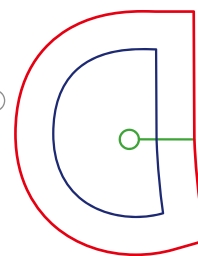

15cm ふっくりぬい用 型紙

作り方は動画で
わかりやすく
説明してます★

ぬいしろ幅：5mm **布目向** ↑↓

15cm ぷっくりぬい用 型紙

作り方は動画で
わかりやすく
説明してます★

ぬいしろ幅：5mm **布目向** ↑↓

こちらの型紙の無断転載、2次配布を固く禁止いたします。
利用規約の詳細はたきゅーと Web サイトでご確認ください

15cmふっくりぬい用 型紙

作り方は動画で
わかりやすく
説明してます★

ぬいしろ幅：5mm **布目向** ↑↓

こちらの型紙の無断転載、二次配布を固く禁止いたします。
利用規約の詳細はたきゅーと Web サイトでご確認ください