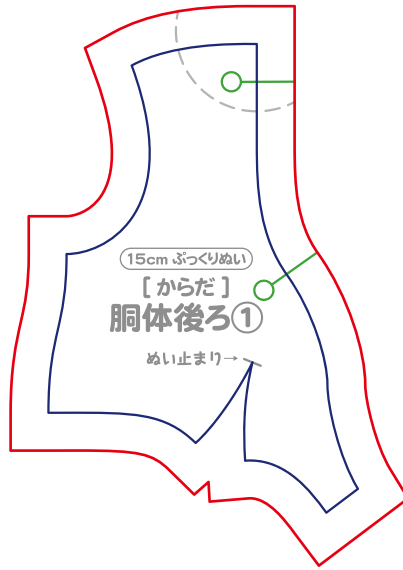

15cm ふっくりぬい用 型紙

作り方は動画で
わかりやすく
説明してます★

ぬいしろ幅：5mm **布目向** ↑↓

15cm ぷっくりぬい用 型紙

作り方は動画で
わかりやすく
説明してます★

ぬいしろ幅：5mm **布目向** ↑↓

こちらの型紙の無断転載、2次配布を固く禁止いたします。
利用規約の詳細はたきゅーと Web サイトでご確認ください

15cmふっくりぬい用 型紙

作り方は動画で
わかりやすく
説明してます★

ぬいしろ幅：5mm **布目向** ↑↓

こちらの型紙の無断転載、二次配布を固く禁止いたします。
利用規約の詳細はたきゅーと Web サイトでご確認ください