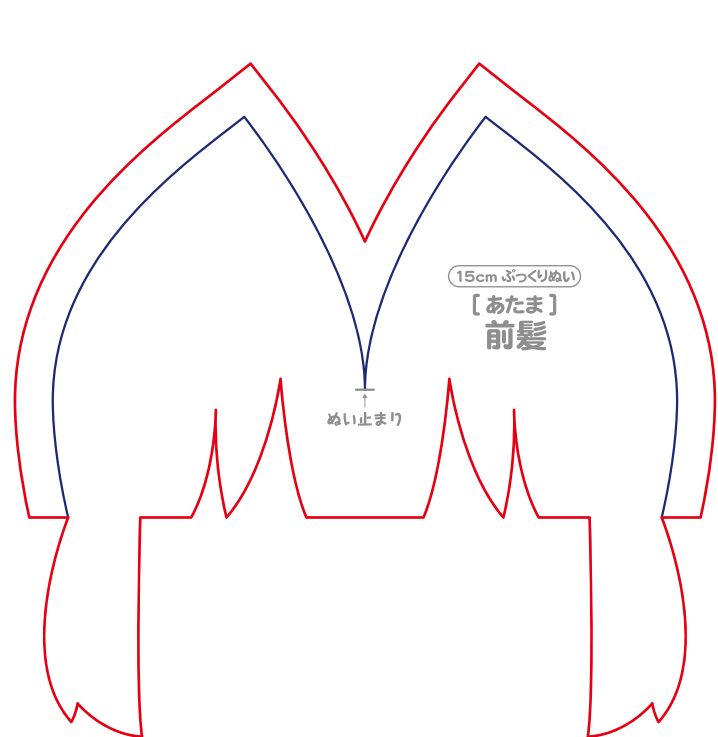

15cm ふっくりぬい用 型紙

作り方は動画で
わかりやすく
説明してます★

ぬいしろ幅：5mm **布目向** ↑↓

15cm ぷっくりぬい用 型紙

作り方は動画で
わかりやすく
説明してます★

ぬいしろ幅：5mm **布目向** ↑↓

こちらの型紙の無断転載、2次配布を固く禁止いたします。
利用規約の詳細はたきゅーと Web サイトでご確認ください

15cmふっくりぬい用 型紙

作り方は動画で
わかりやすく
説明してます★

ぬいしろ幅：5mm **布目向** ↑↓

こちらの型紙の無断転載、二次配布を固く禁止いたします。
利用規約の詳細はたきゅーと Web サイトでご確認ください