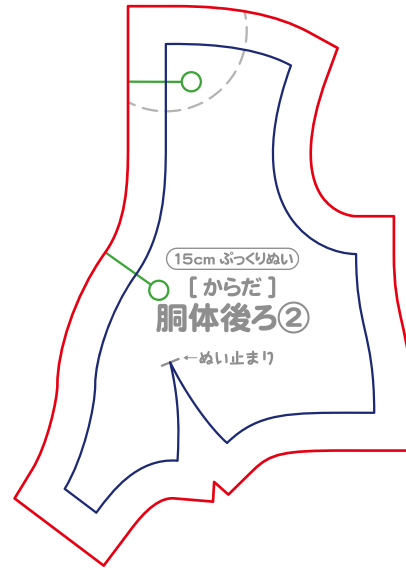

15cm ふっくりぬい用 型紙

作り方は動画で
わかりやすく
説明してます★

ぬいしろ幅：5mm **布目向** ↑↓

15cm ぷっくりぬい用 型紙

作り方は動画で
わかりやすく
説明してます★

ぬいしろ幅：5mm **布目向** ↑↓

こちらの型紙の無断転載、2次配布を固く禁止いたします。
利用規約の詳細はたきゅーと Web サイトでご確認ください

15cmふっくりぬい用 型紙

作り方は動画で
わかりやすく
説明してます★

ぬいしろ幅：5mm **布目向** ↑↓

こちらの型紙の無断転載、二次配布を固く禁止いたします。
利用規約の詳細はたきゅーと Web サイトでご確認ください