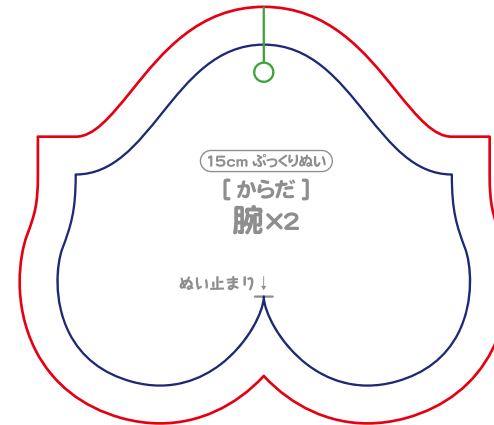

15cm ふっくりぬい用 型紙

作り方は動画で
わかりやすく
説明してます★

ぬいしろ幅：5mm **布目向** ↑↓

15cm ぷっくりぬい用 型紙

作り方は動画で
わかりやすく
説明してます★

ぬいしろ幅：5mm **布目向** ↑↓

こちらの型紙の無断転載、2次配布を固く禁止いたします。
利用規約の詳細はたきゅーと Web サイトでご確認ください

15cmふっくりぬい用 型紙

作り方は動画で
わかりやすく
説明してます★

ぬいしろ幅：5mm **布目向** ↑↓

こちらの型紙の無断転載、二次配布を固く禁止いたします。
利用規約の詳細はたきゅーと Web サイトでご確認ください