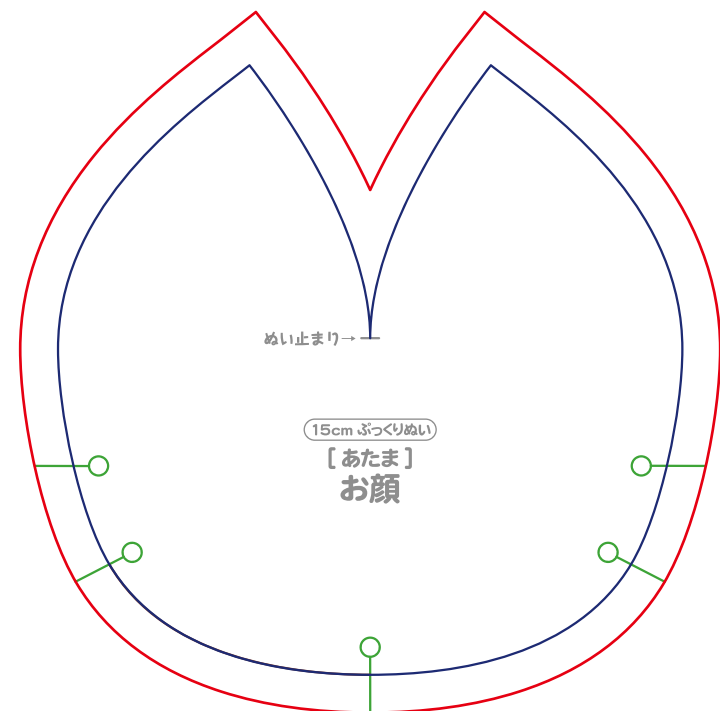

15cm ふっくりぬい用 型紙

作り方は動画で
わかりやすく
説明してます★

ぬいしろ幅：5mm **布目向** ↑↓

15cm ぷっくりぬい用 型紙

作り方は動画で
わかりやすく
説明してます★

ぬいしろ幅：5mm **布目向** ↑↓

こちらの型紙の無断転載、2次配布を固く禁止いたします。
利用規約の詳細はたきゅーと Web サイトでご確認ください

15cmふっくりぬい用 型紙

作り方は動画で
わかりやすく
説明してます★

ぬいしろ幅：5mm **布目向** ↑↓

こちらの型紙の無断転載、二次配布を固く禁止いたします。
利用規約の詳細はたきゅーと Web サイトでご確認ください