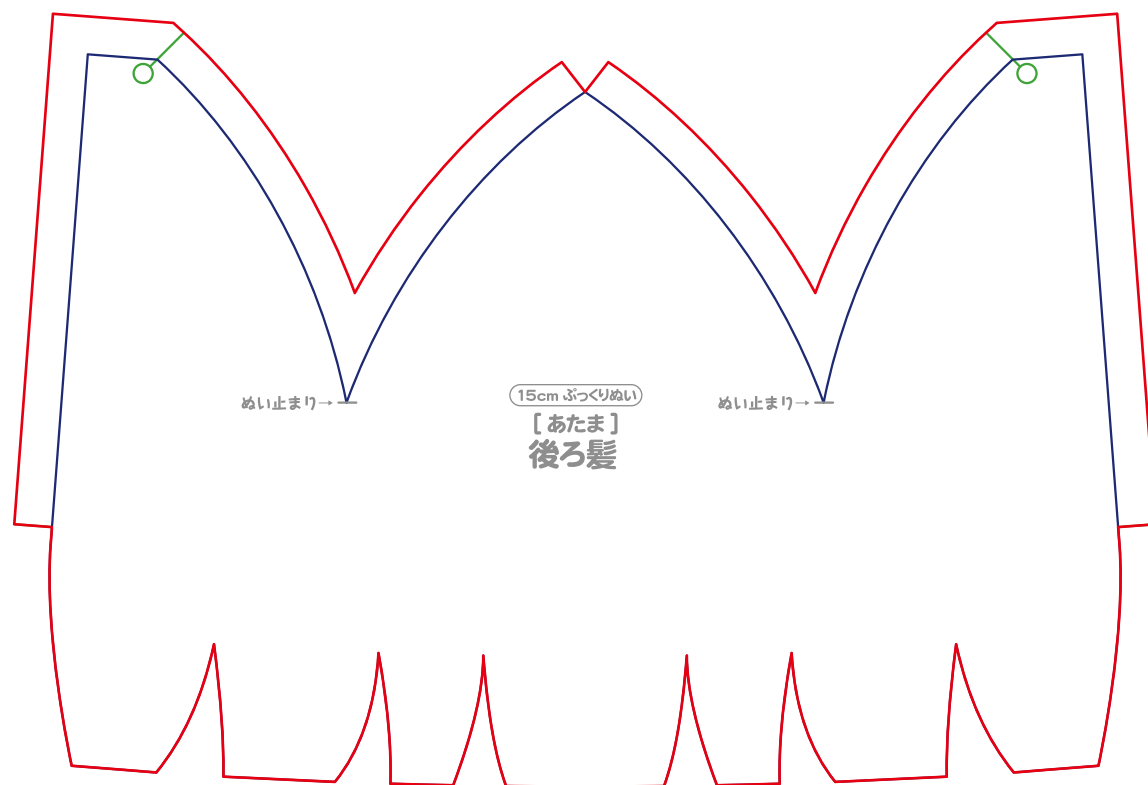

15cm ふっくりぬい用 型紙

作り方は動画で
わかりやすく
説明してます★

ぬいしろ幅：5mm **布目向** ↑↓

15cm ぷっくりぬい用 型紙

作り方は動画で
わかりやすく
説明してます★

ぬいしろ幅：5mm **布目向** ↑↓

こちらの型紙の無断転載、2次配布を固く禁止いたします。
利用規約の詳細はたきゅーと Web サイトでご確認ください

15cmふっくりぬい用 型紙

作り方は動画で
わかりやすく
説明してます★

ぬいしろ幅：5mm **布目向** ↑↓

こちらの型紙の無断転載、二次配布を固く禁止いたします。
利用規約の詳細はたきゅーと Web サイトでご確認ください