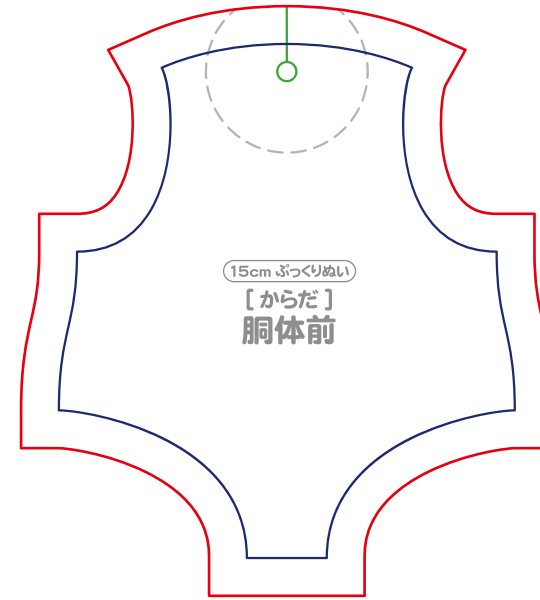

15cm ふっくりぬい用 型紙

作り方は動画で
わかりやすく
説明してます★

ぬいしろ幅：5mm **布目向** ↑↓

15cm ぷっくりぬい用 型紙

作り方は動画で
わかりやすく
説明してます★

ぬいしろ幅：5mm **布目向** ↑↓

こちらの型紙の無断転載、2次配布を固く禁止いたします。
利用規約の詳細はたきゅーと Web サイトでご確認ください

15cmふっくりぬい用 型紙

作り方は動画で
わかりやすく
説明してます★

ぬいしろ幅：5mm **布目向** ↑↓

こちらの型紙の無断転載、二次配布を固く禁止いたします。
利用規約の詳細はたきゅーと Web サイトでご確認ください