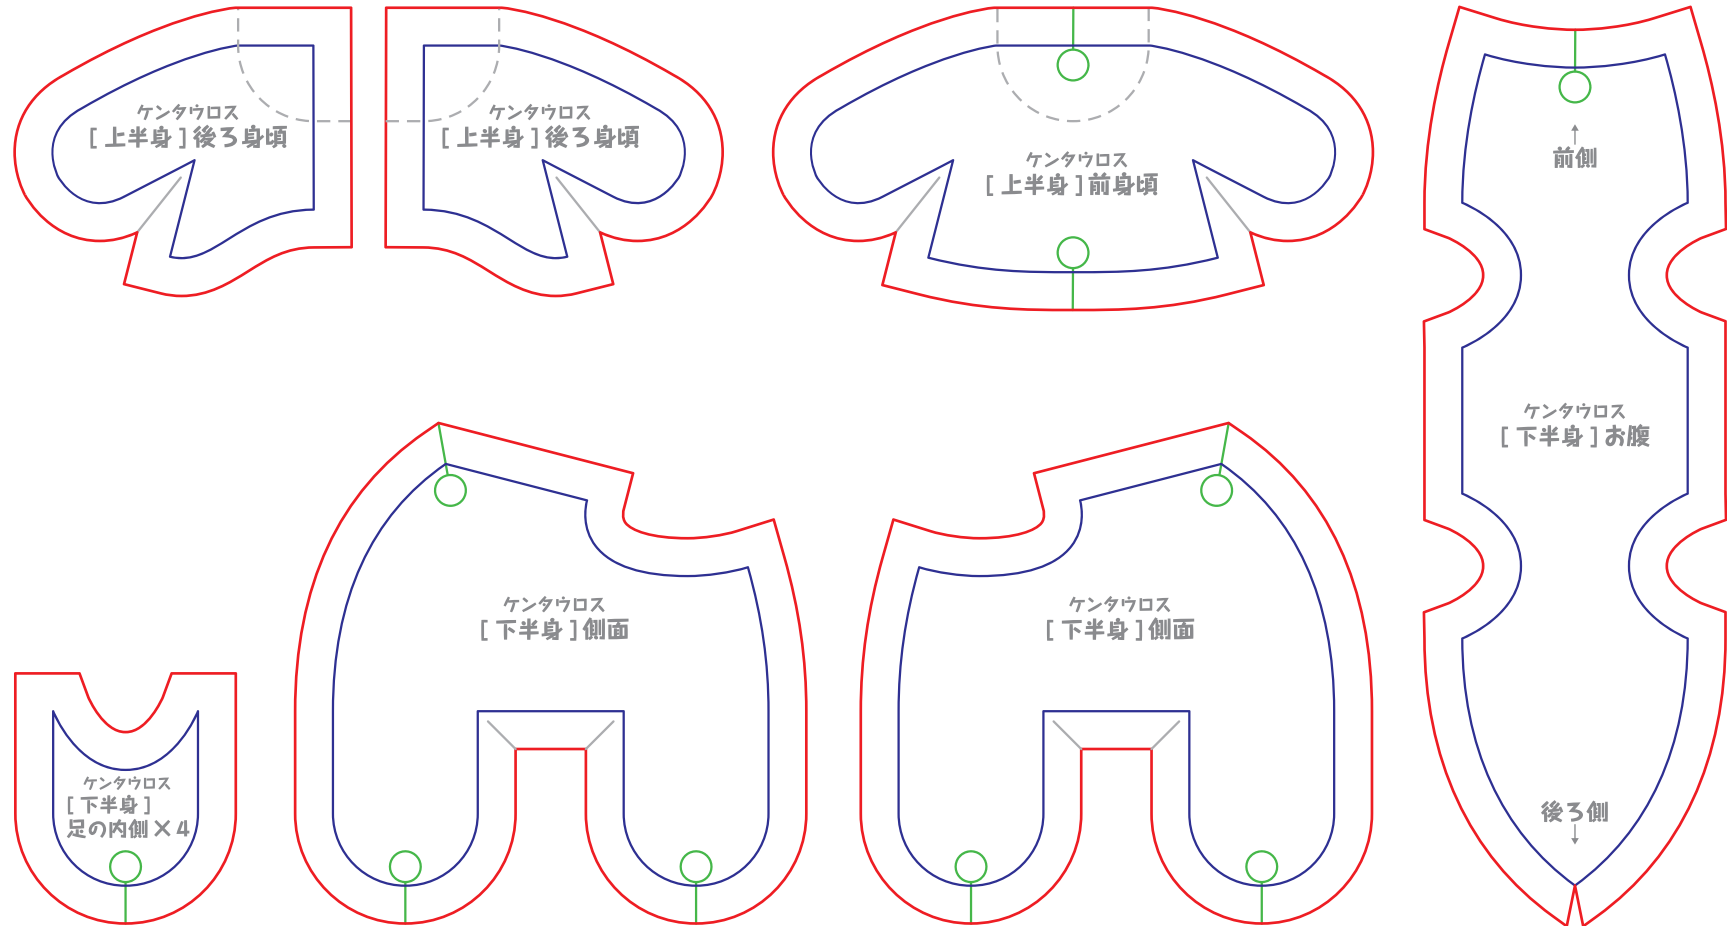

# 10cm 立ちポーズぬい用 型紙

## ケンタウロスボディ

作り方を動画で  
説明してまっす!

楽しいから見てみてねっ★

ぬいしろ幅:5mm **布目向** ↑↓

こちらの型紙の無断転載、2次配布を固く禁止いたします。  
利用規約の詳細はたきゅーと Web サイトでご確認ください

製作：ぬいものアイドル たきゅーと