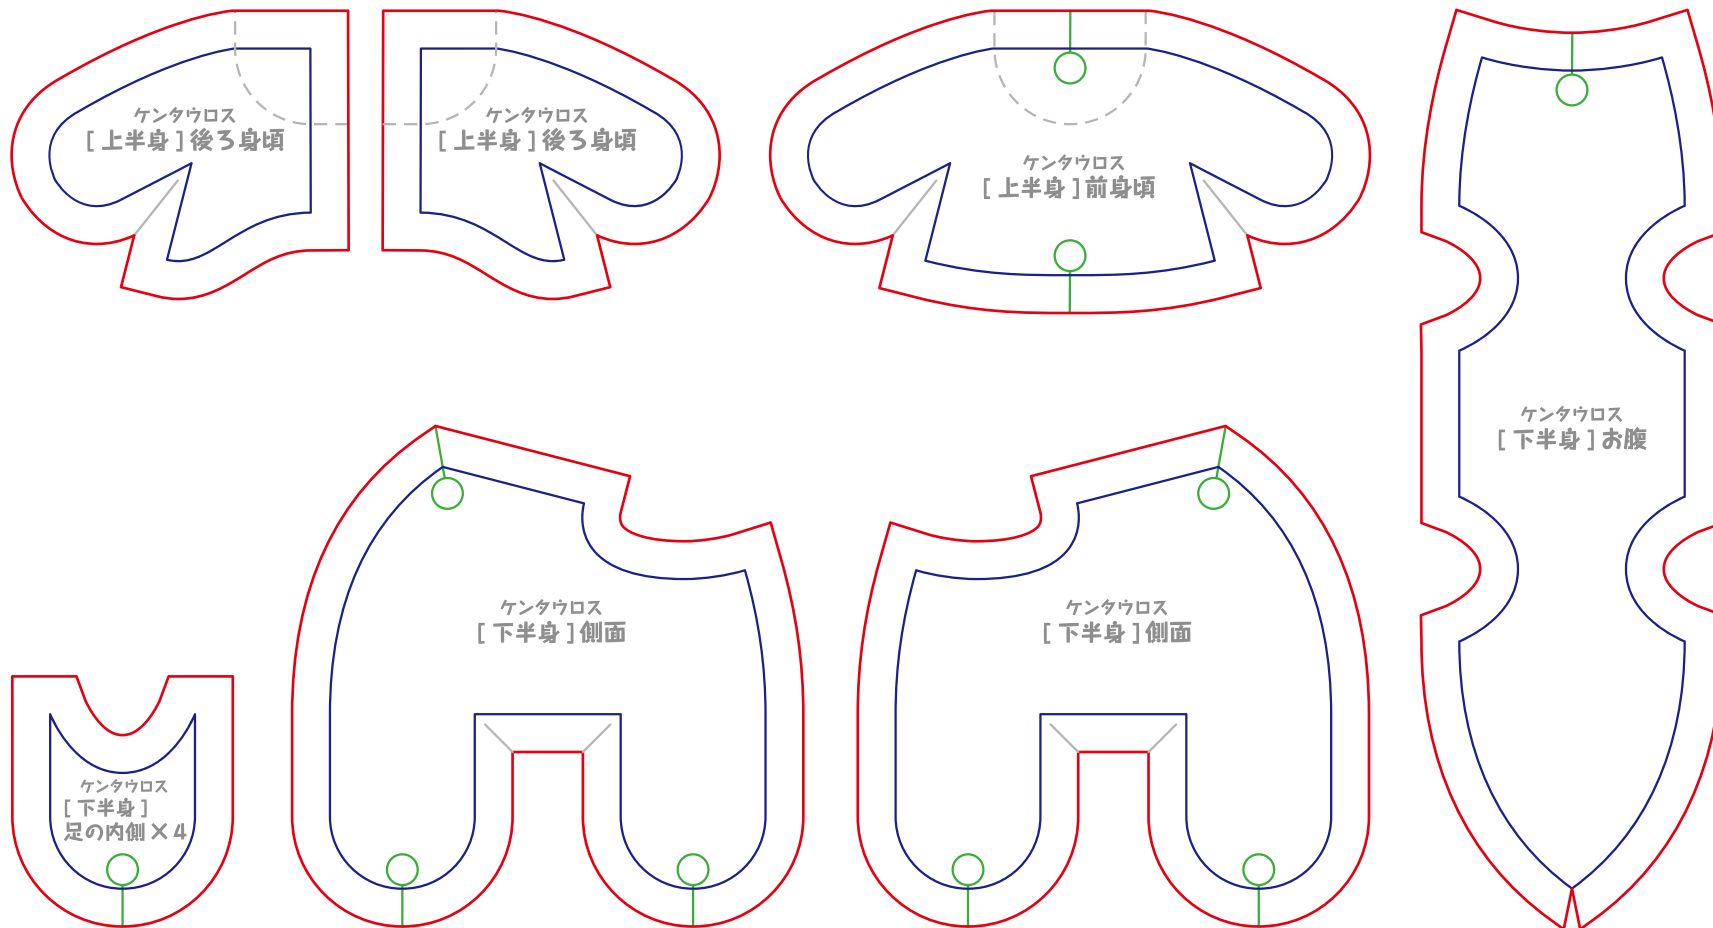

10cm 立ちポーズぬい用 型紙

ケンタウロスボディ

作り方を動画で
説明してまっす!

楽しいから見てみてねっ★

ぬいしろ幅:5mm **布目向**↕

こちらの型紙の無断転載、2次配布を固く禁止いたします。
利用規約の詳細はたきゅーと Web サイトでご確認ください

製作：ぬいものアイドル たきゅーと