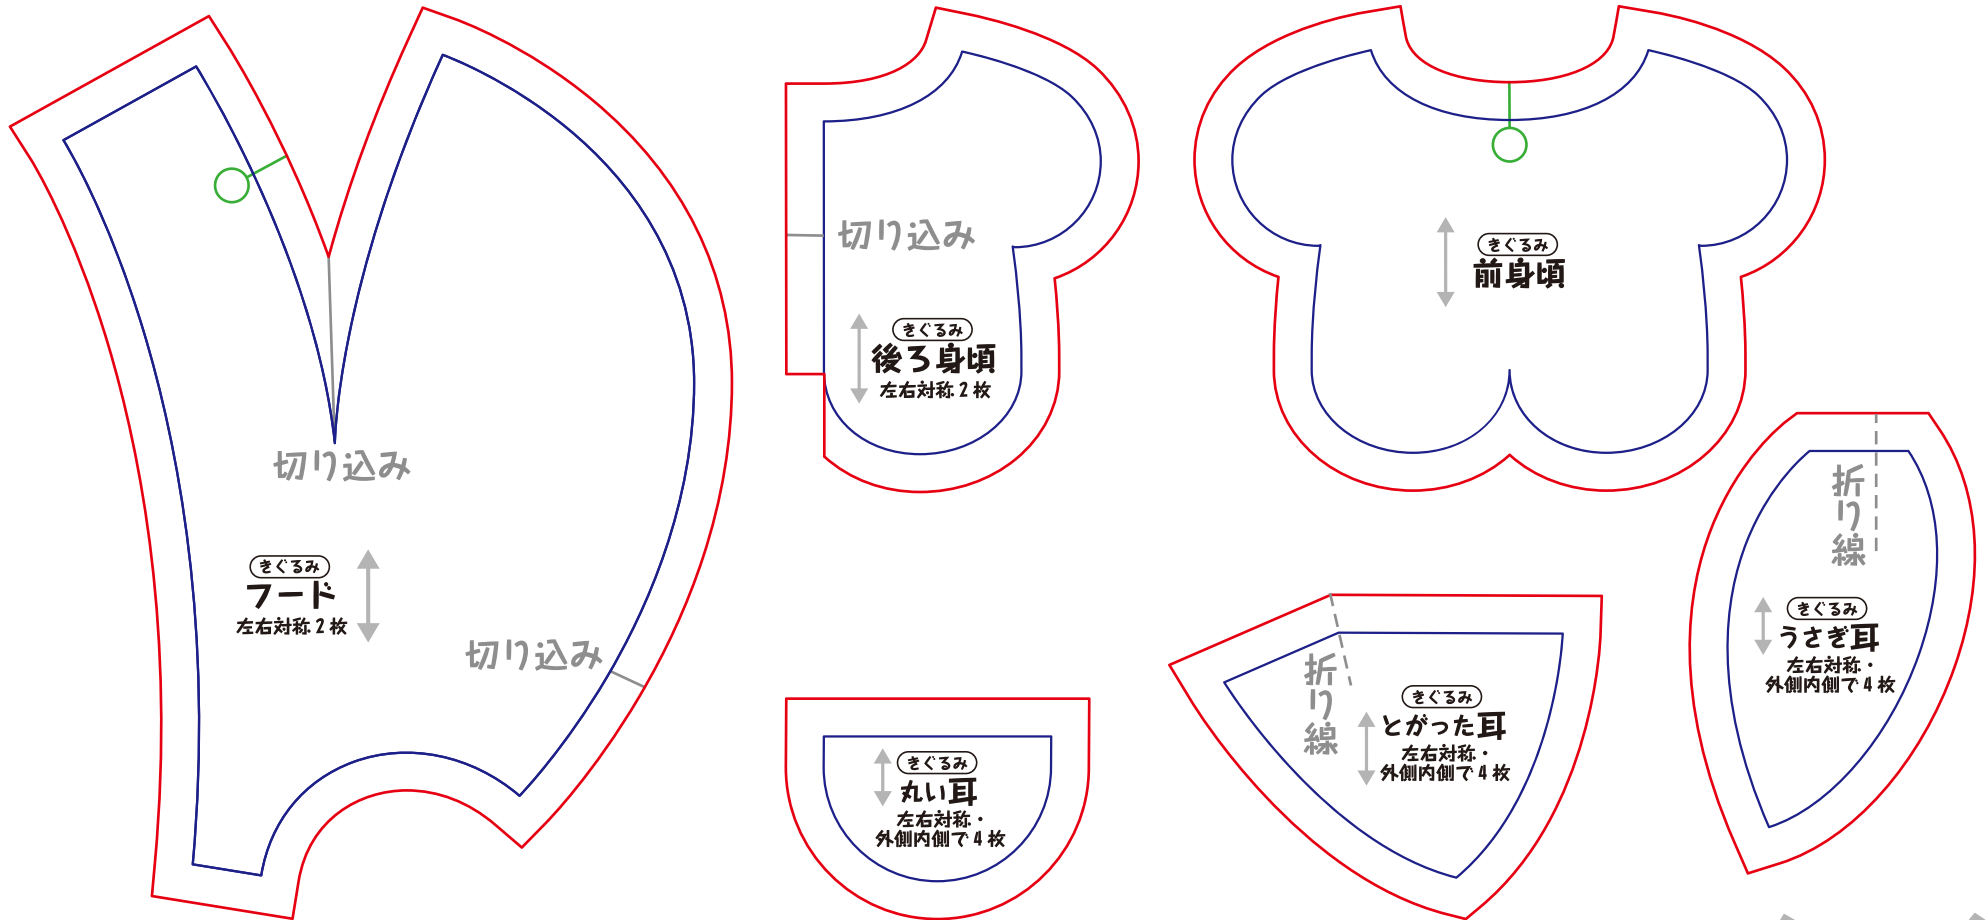

# ぬいぐるみ用 きぐるみ 型紙

10cm立ちポーズぬい素体・ほか10cmの大きさのぬい用

作り方を動画で  
説明してまっす!  
楽しいから見てみてねっ★

布目向↑↓

ぬいしろ幅:5mm

製作：ぬいものアイドル たきゅーと

こちらの型紙の無断転載、2次配布を固く禁止いたします。  
利用規約の詳細はたきゅーと Web サイトでご確認ください