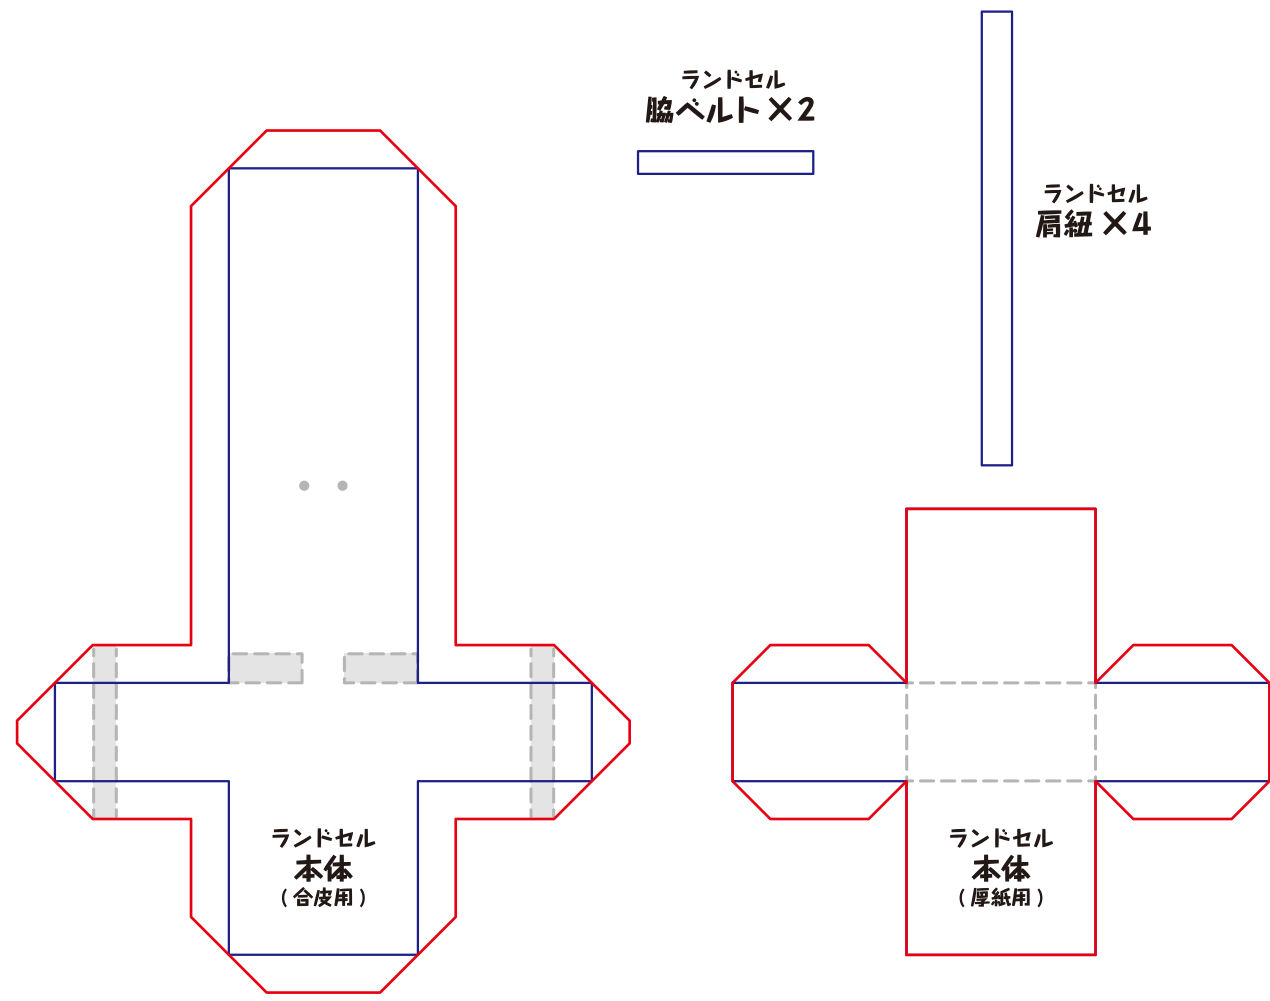

# 10cm 立ちポーズぬい用 型紙

## ランドセル

作り方を動画で  
説明してまっす!  
楽しいから見てみてねっ★

**布目向** ↑↓  
ぬいしろ幅:5mm

製作：ぬいものアイドル たきゅーと

こちらの型紙の無断転載、2次配布を固く禁止いたします。  
利用規約の詳細はたきゅーと Web サイトでご確認ください