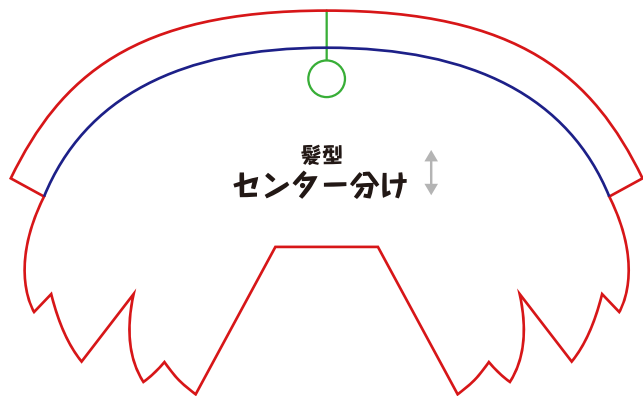

# 10cm 立ちポーズぬい用 型紙

ポンパドール髪型・ほか

作り方を動画で  
説明してまっす!  
楽しいから見てみてねっ★

布目向↑↓

ぬいしろ幅:5mm

製作：ぬいものアイドル たきゅーと

こちらの型紙の無断転載、2次配布を固く禁止いたします。  
利用規約の詳細はたきゅーと Web サイトでご確認ください