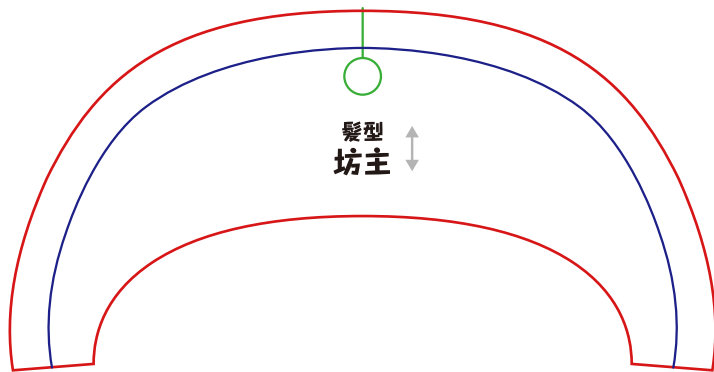

# 10cm 立ちポーズぬい用 型紙

ポンパドール髪型・ほか

作り方を動画で  
説明してまっす!  
楽しいから見てみてねっ★

布目向↑↓

ぬいしろ幅:5mm

製作：ぬいものアイドル たきゅーと

こちらの型紙の無断転載、2次配布を固く禁止いたします。  
利用規約の詳細はたきゅーと Web サイトでご確認ください