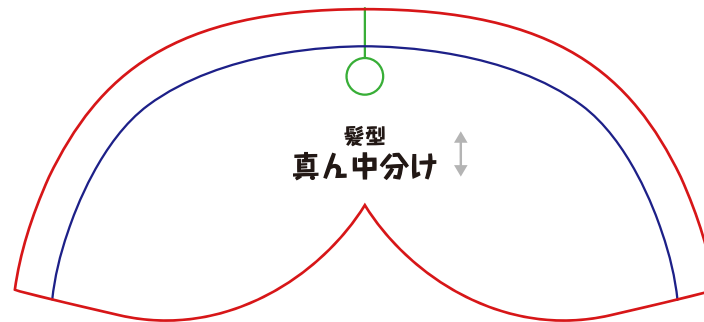

# 10cm 立ちポーズぬい用 型紙

ポンパドール髪型・ほか

作り方を動画で  
説明してまっす!  
楽しいから見てみてねっ★

布目向↑↓

ぬいしろ幅:5mm

製作：ぬいものアイドル たきゅーと

こちらの型紙の無断転載、2次配布を固く禁止いたします。  
利用規約の詳細はたきゅーと Web サイトでご確認ください