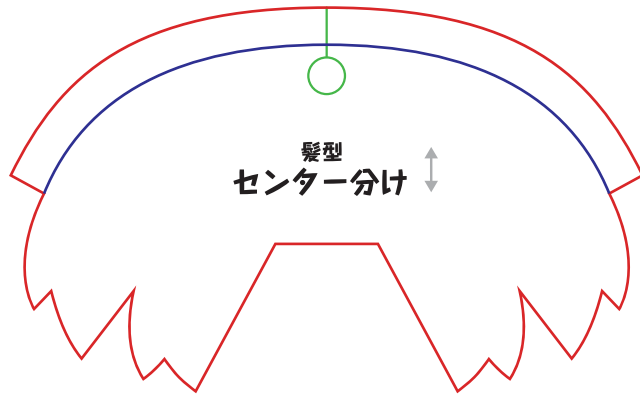

10cm 立ちポーズぬい用 型紙

ポンパドール髪型・ほか

作り方を動画で
説明してまっす!
楽しいから見てみてねっ★

布目向↑↓
ぬいしろ幅:5mm

製作：ぬいものアイドル たきゅーと こちらの型紙の無断転載、2次配布(改造したもの、加筆したものを含む)を固く禁止いたします。