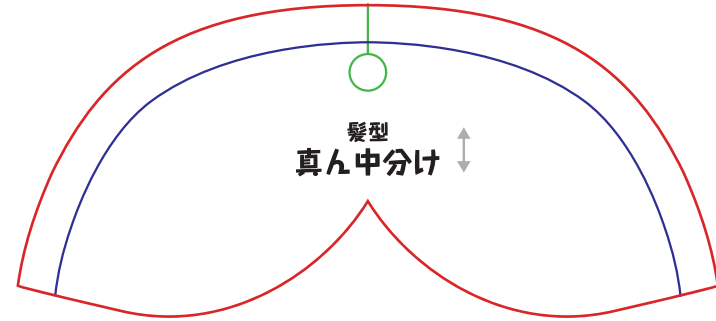

10cm 立ちポーズぬい用 型紙

ポンパドール髪型・ほか

作り方を動画で
説明してまっす!
楽しいから見てみてねっ★

布目向↑↓
ぬいしろ幅:5mm

製作：ぬいものアイドル たきゅーと こちらの型紙の無断転載、2次配布(改造したもの、加筆したものを含む)を固く禁止いたします。