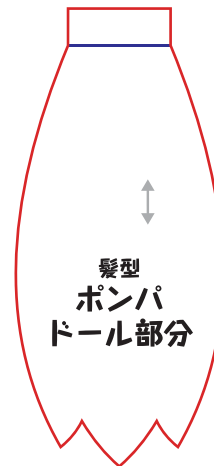

10cm 立ちポーズぬい用 型紙

ポンパドール髪型・ほか

作り方を動画で
説明してまっす!
楽しいから見てみてねっ★

布目向↑↓
ぬいしろ幅:5mm

製作：ぬいものアイドル たきゅーと こちらの型紙の無断転載、2次配布(改造したもの、加筆したものを含む)を固く禁止いたします。