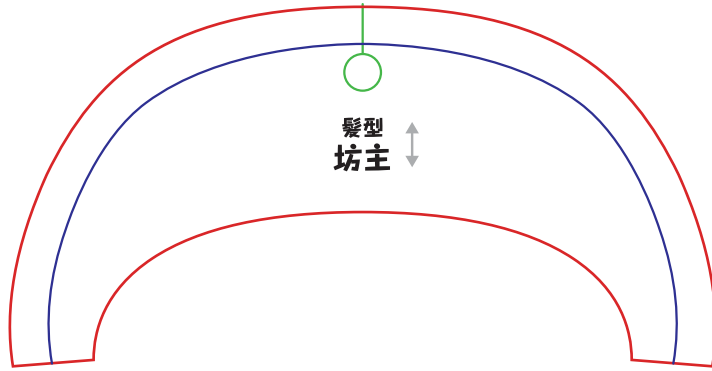

10cm 立ちポーズぬい用 型紙

ポンパドール髪型・ほか

作り方を動画で
説明してまっす!
楽しいから見てみてねっ★

布目向↑↓
ぬいしろ幅:5mm

製作：ぬいものアイドル たきゅーと こちらの型紙の無断転載、2次配布(改造したもの、加筆したものを含む)を固く禁止いたします。