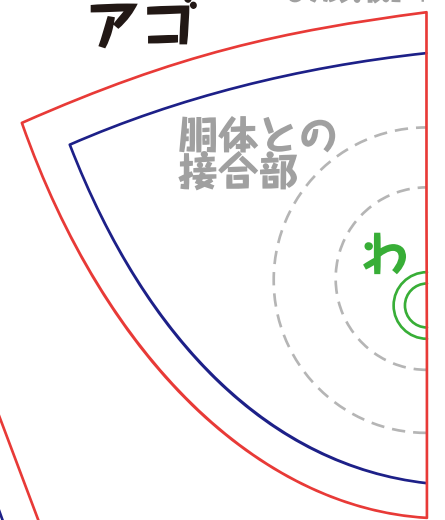

ぬいぐるみ型紙

作り方を動画で説明しているのので、
そっちも是非とも見てみてね★
※A4サイズで印刷してください

動画 URL

こちらの型紙の無断転載、
2次配布を固く禁止いたします。
利用規約の詳細はたきゅーと
Web サイトでご確認ください

あし×2

胴後身頃

胴前身頃

アゴ お顔側↑

靴×2

後頭部

顔

後頭部側↓

耳×2

パンツ後

パンツ前

布目向↑↓