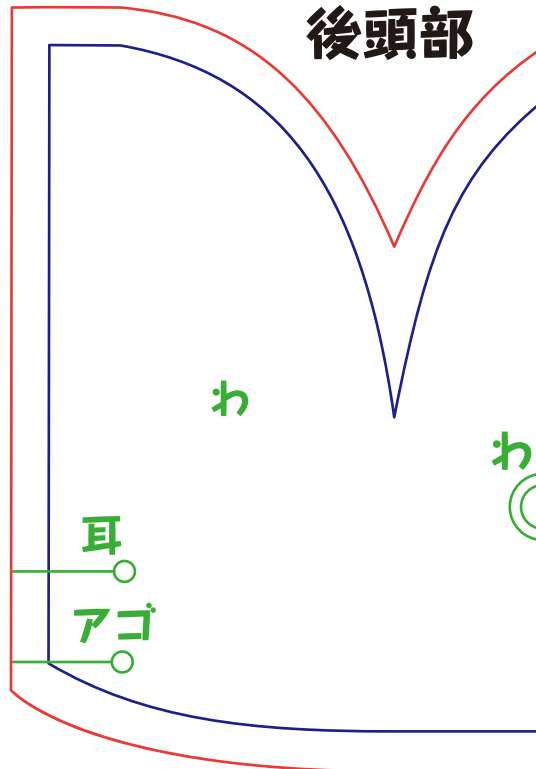

ぬいぐるみ型紙

作り方を動画で説明しているのので、
そっちも是非とも見てみてね★
※A4サイズで印刷してください

動画 URL

こちらの型紙の無断転載、
2次配布を固く禁止いたします。
利用規約の詳細はたきゅーと
Web サイトでご確認ください

あし×2

胴後身頃

胴前身頃

アゴ お顔側↑

靴×2

後頭部

顔

後頭部側↓

耳×2

パンツ後

パンツ前

布目向↑↓