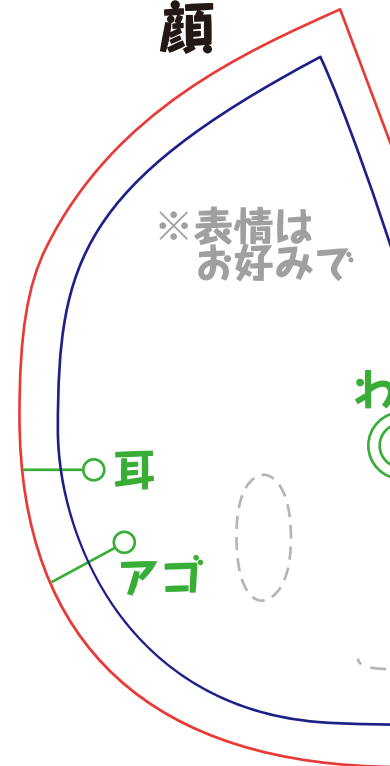

ぬいぐるみ型紙

作り方を動画で説明しているのので、
そっちも是非とも見てみてね★
※A4サイズで印刷してください

動画 URL

こちらの型紙の無断転載、
2次配布を固く禁止いたします。
利用規約の詳細はたきゅーと
Web サイトでご確認ください

あし×2

胴後身頃

胴前身頃

アゴ お顔側↑

靴×2

後頭部

顔

後頭部側↓

耳×2

パンツ後

パンツ前

布目向↑↓