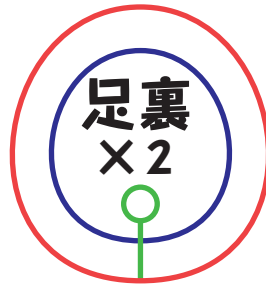

ぬいぐるみ 体部分型紙

作り方を動画で説明しているのので、
そっちも是非とも見てみてね★

製作：ぬいものアイドル たきゅーと

こちらの型紙の無断転載、2次配布(改造したもの、
加筆したものを含む)を固く禁止いたします。

布目向↑↓

ぬいぐるみ 顔部分型紙

こちらの型紙の無断転載、
2次配布(改造したもの、
加筆したものを含む)を
固く禁止いたします。

布目向↑↓

This text indicates the fabric grain direction, with an upward and downward arrow.