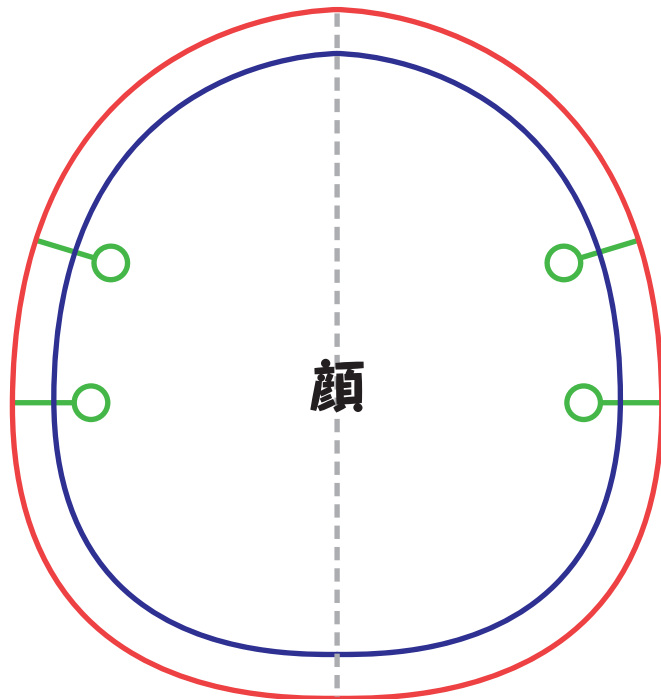

手縫いぬいぐるみ型紙

作り方を動画で説明しているのので、
そっちも是非とも見てみてね★

製作：ぬいものアイドル たきゅーと

動画 URL

こちらの型紙の無断転載、
2次配布(改造したもの、
加筆したものを含む)
を固く禁止いたします。

布目向↑↓

後髪

わ

アゴ

胴体との
接合部

顔

前髪

首との
接合部

わ

胴体