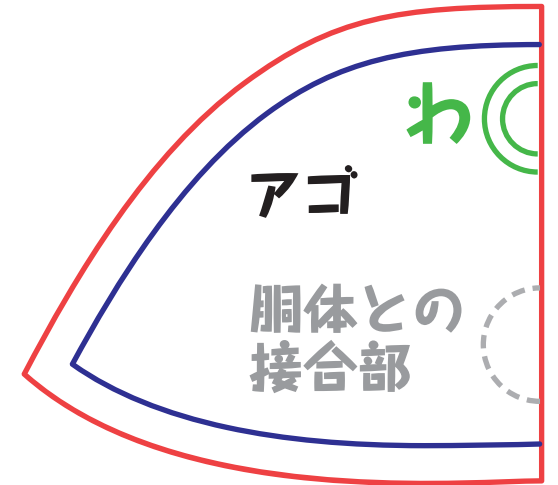

手縫いぬいぐるみ型紙

作り方を動画で説明しているのので、
そっちも是非とも見てみてね★

製作：ぬいものアイドル たきゅーと

動画 URL

こちらの型紙の無断転載、
2次配布(改造したもの、
加筆したものを含む)
を固く禁止いたします。

布目向↑↓

後髪

わ

アゴ

胴体との
接合部

顔

前髪

首との
接合部

わ

胴体