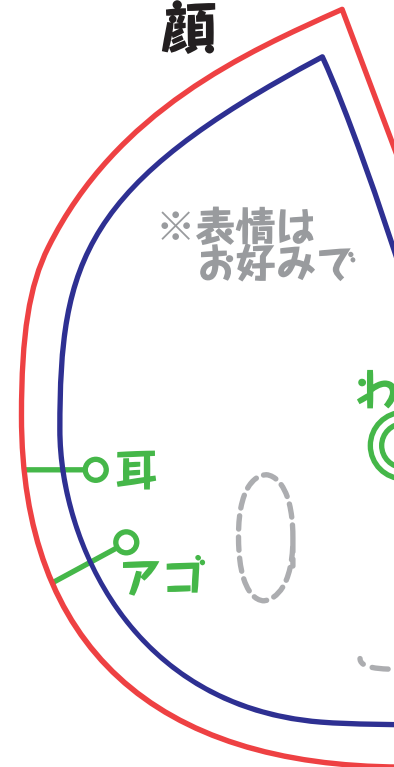

ぬいぐるみ型紙

作り方を動画で説明しているのので、
そっちも是非とも見てみてね★
※A4サイズで印刷してください

こちらの型紙の無断転載、
2次配布(改造したもの、
加筆したものを含む)
を固く禁止いたします。

あし×2

胴後身頃

胴前身頃

アゴ 顔側↑

靴×2

後頭部

顔

後頭部側↓

耳×2

パンツ後

パンツ前

布目向↑↓

製作：ぬいものアイドル たきゅーと