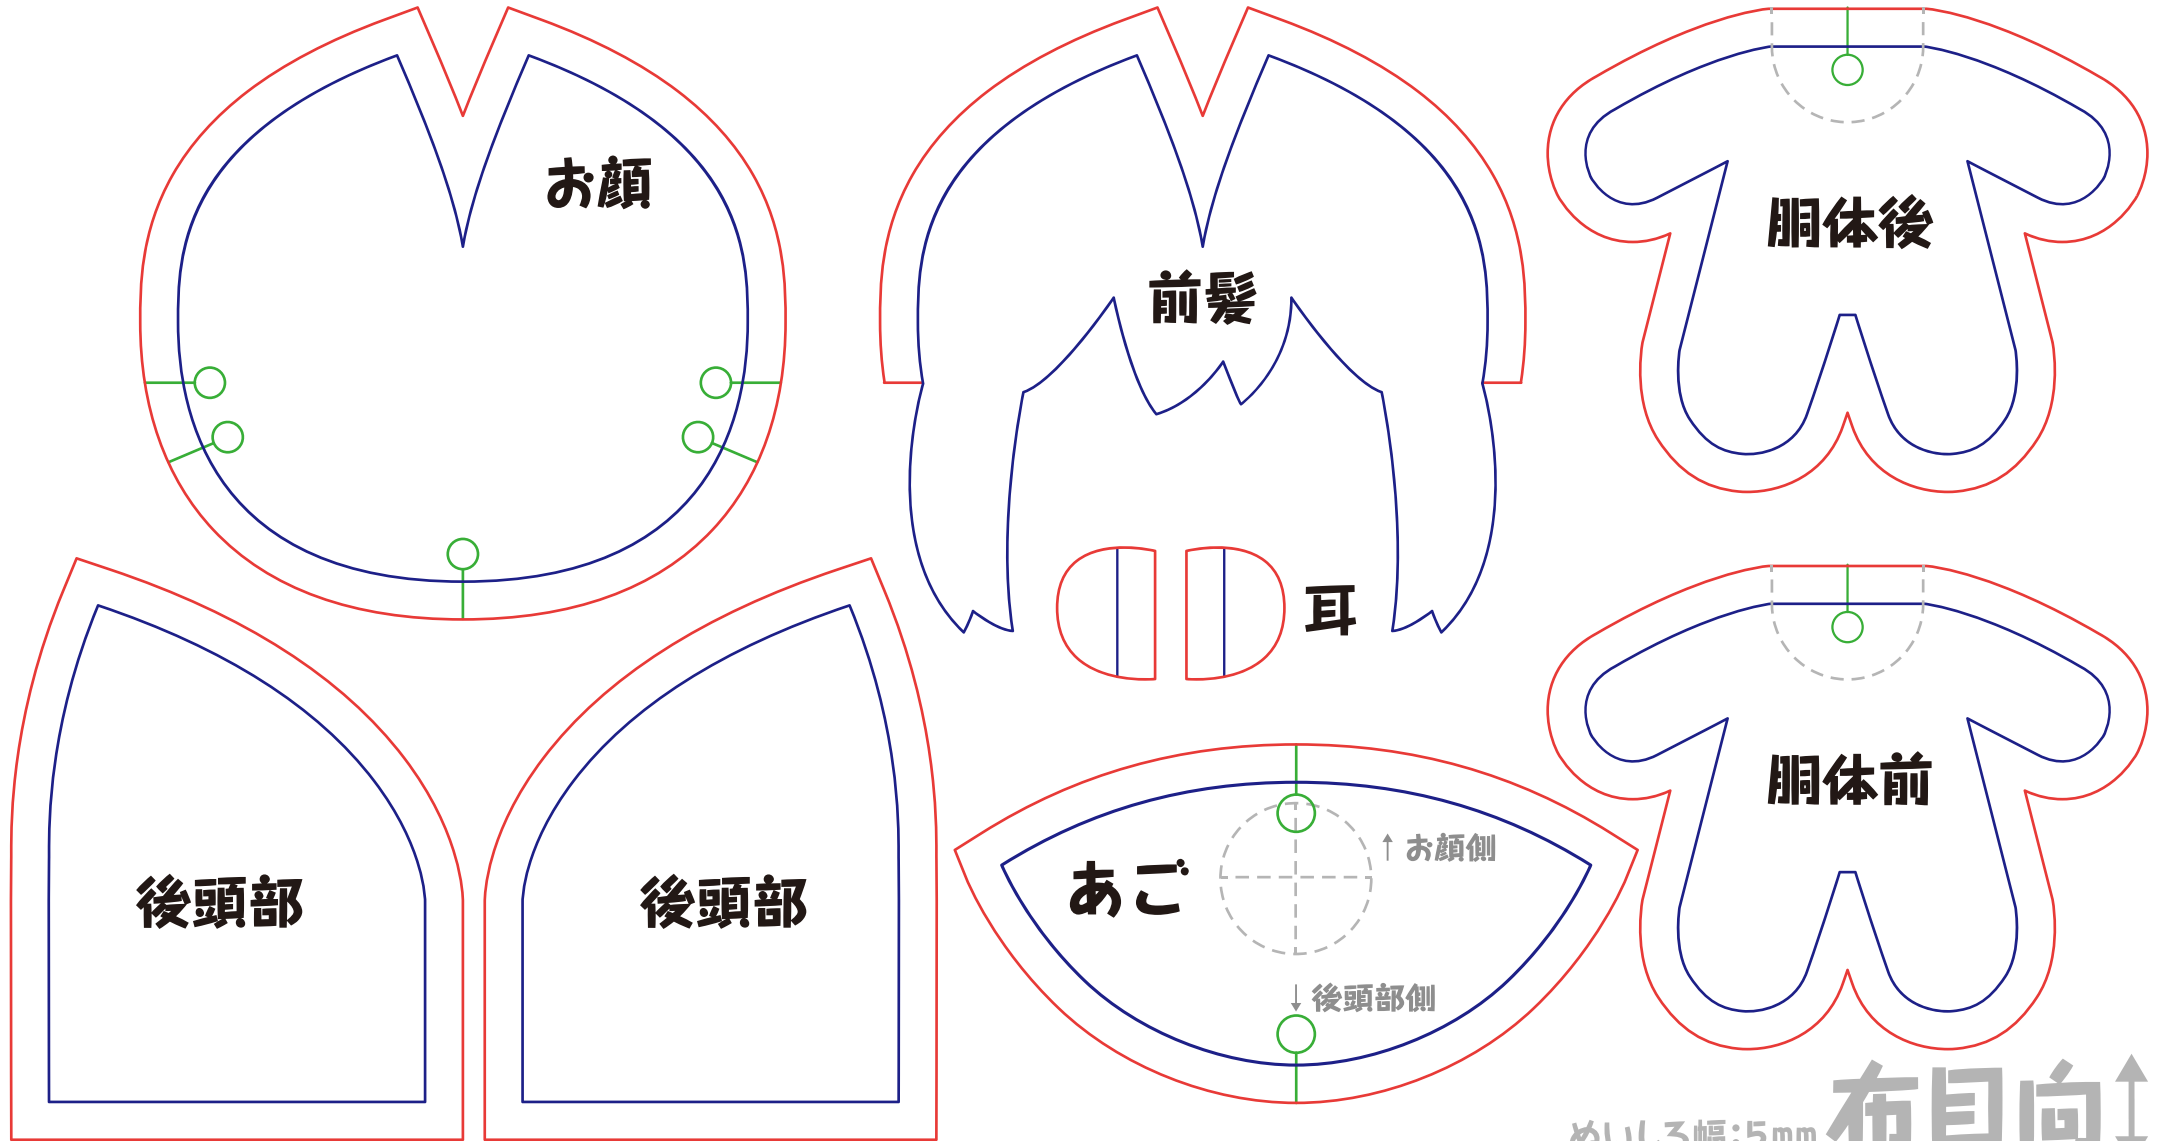

# 10cm立ちポーズぬい型紙

作り方を動画で  
説明してまっす!  
楽しいから見てみてねっ★

ぬいしろ幅:5mm **布目向**↕

製作：ぬいものアイドル たきゅーと

こちらの型紙の無断転載、2次配布を固く禁止いたします。  
利用規約の詳細はたきゅーと Web サイトでご確認ください